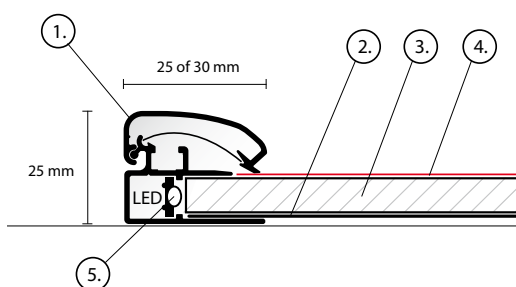

Standaard posterformaten

Profiel / Doorsnede

Technische specificaties

1. **Profiel** > 25mm (30mm A0 + 70x100) Aluminium-Zilver geanodiseerd
2. **Rugplaat** > 1mm Wit kunststof
3. **Diffuser paneel** > 6 of 8mm Matrix bedrukt Acrylaat
4. **Voorzetfolie** > 0.5mm Apet glashelder
5. **LED** > 24V 6500 K
6. **Adapter** > zie onderstaand schema

Product	Poster formaat	Zicht formaat	Buiten formaat	Folie formaat	Gewicht in Kg incl. doos
Flatlight LED					
A0	841x1189	808x1156	871x1219	841x1189	15,5
A1	594x841	562x808	624x871	594x841	10,0
A2	420x594	388x562	450x624	420x594	4,0
A3	297x420	264x388	327x450	297x420	2,8
A4	210x297	178x265	240x327	210x297	1,8

Doos formaat	stuks op pallet	Pallet formaat
1350x960x45	20	1000x1200
1000x720x45	25	1000x1200
750x520x45	50	800x1200
550x400x45	75	800x1200
365x260x40	100	800x1200