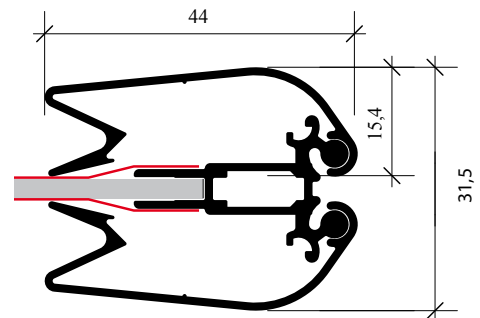

Standaard formaten

Profiel: 44mm SL

1. Profiel > 44mm SL - Aluminium - Zilver geanodiseerd
2. Rugplaat > 2,5mm ABS
3. Voorzetfolie > 0,5 mm A-pet glashelder
4. Veer > te monteren met bout aan onderzijde (zie 5.)
5. Bout-Buis-Ring M8/M10 > geleverd incl. 13/17 sleutel
6. Base > Polyethyleen / Inhoud= 30 Liter
7. Wielen > 2x met metalen as
8. Posterklampen

LIJST MATEN

Product	Poster formaat	Zicht formaat	Buiten formaat	Folie formaat	Hoogte incl. base	Gewicht in Kg incl. doos	Doos formaat	stuks op pallet	Pallet formaat
Economy									
A0	841x1189	818x1166	906x1254	880x1228	1545	17,0	1565x950x65	15	1000x1200
700x1000	700x1000	677x977	765x1065	739x1039	1320	13,0	1400x845x65	17	1000x1200
A1	594x841	571x818	659x906	633x880	1155	10,5	1210x740x65	20	800x1200
Economy Base									
Base			660x610x145			4,7	670x615x160	24	800x1200

Alle maten in millimeters