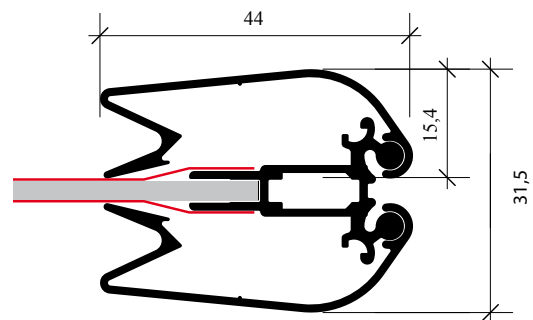

## Profiel: 44mm SL

1. Profiel > 44mm SL - Aluminium - Zilver geanodiseerd
2. Rugplaat > 2,5mm ABS
3. Voorzetfolie > 0,5 mm A-pet glashelder
4. Veer+doorn > te monteren zonder gereedschap!
5. Base > Polyethyleen / Inhoud= (MAX40L)
6. Wielen > 2x met metalen as
7. Metalen staanders
8. Posterklampen

## LIJST MATEN

Product	Poster formaat	Zicht formaat	Buiten formaat	Folie formaat	Totaal hoogte	Kg Gewicht	Doos formaat	stuks op pallet	Pallet formaat
<b>RB 2000</b>									
A0	841x1189	818x1166	906x1254	880x1228	1558	17,5	1565x950x65	15	1000x1200
700x1000	700x1000	677x977	765x1065	739x1039	1339	13,0	1400x845x65	17	1000x1200
A1	594x841	571x818	659x906	633x880	1180	11,5	1210x740x65	20	800x1200
<b>RB 2000 Base</b>									
Base			660x805x160			8	670x810x180	20	800x1200

Alle maten in millimeters