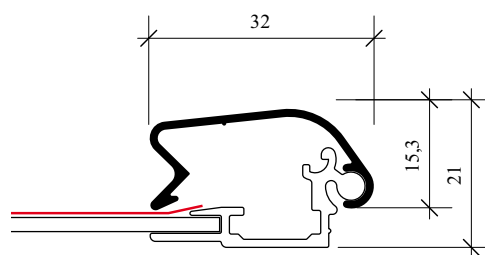

## Standaard formaten

Profiel: 32mm SL

### Technische specificaties

1. Profiel > 32mm SL - Aluminium - Zilver geanodiseerd
2. Rugplaat > 0,75 staal verzinkt
3. Voorzetfolie > 0,4 mm PVC m/gl
4. Scharnier > Metaal 100x20mm
5. Poten > Aluminium Brut 15x25mm.
6. Klapscharnier > Metaal 340x20mm
7. Einddoppen > Nylon zwart aan elk uiteinde 1x

### LIJST MATEN

Product	Poster formaat	Zicht formaat	Buiten formaat	Folie formaat	Totale hoogte	Kg Gewicht	Doos formaat	stuks op pallet	Pallet formaat
A-standaard									
700x1000	700x1000	680x980	744x1044	704x1004	1225	17	1300x750x105	16	800x1200
A1	594x841	574x821	638x885	598x845	1080	13	1100x650x105	18	800x1200