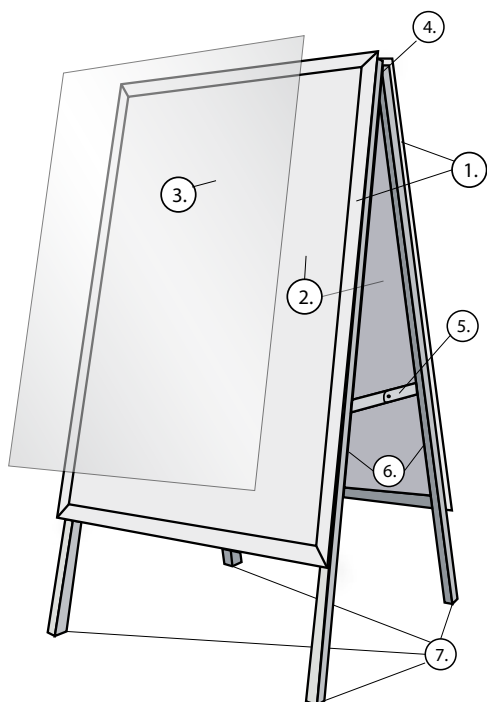

## Standaard formaten

Profiel: 32mm SL

### Technische specificaties

1. Profiel > 32mm SL - Aluminium - Zilver geanodiseerd
2. Rugplaat > 0,75 staal verzinkt
3. Voorzetfolie > 0,4 mm PVC m/gl
4. Scharnier > Metaal 100x20mm
5. Poten > Aluminium Brut 15x25mm.
6. Klapscharnier > Metaal 340x20mm
7. Einddoppen > Nylon zwart aan elk uiteinde 1x

### LIJST MATEN

Product	Poster formaat	Zicht formaat	Buiten formaat	Folie formaat	Totale hoogte	Kg Gewicht	Doos formaat	stuks op pallet	Pallet formaat
A-standaard									
700x1000	700x1000	680x980	744x1044	704x1004	1225	17	1300x750x105	16	800x1200
A1	594x841	574x821	638x885	598x845	1080	13	1100x650x105	18	800x1200