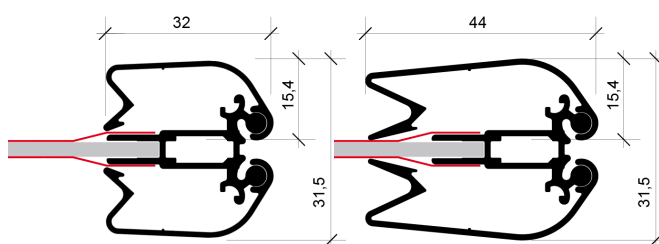

Standaard posterformaten

Profiel

Technische Specificaties

1. **profiel** » 32 of 44 mm SL aluminium, zilver geanodiseerd
2. **rugplaat** » kanaalplaat 5 mm
3. **voorzetfolie** » 0,5 mm Apet glashelder
4. **veer** » te monteren met bout aan onderzijde (zie 5.)
5. **bout-buis-ring M8/M10** » geleverd incl. 13/17 sleutel
6. **base** » polyethyleen (inhoud 30 liter)
7. **wielen** » 2x met metalen as
8. **posterklampen**

LIJST MATEN

Product	Poster formaat	Zicht formaat	Buiten formaat	Folie formaat	Totale hoogte	Gewicht (kg)	Doos formaat	Stuks op pallet	Pallet formaat
Economy									
A0 (44SL)	841x1189	817x1164	899x1247	880x1228	1535	15,0	1595x965x75	15	1000x1200
70x100 (44SL)	700x1000	764x976	758x1058	739x1039	1310	10,5	1425x855x75	17	1000x1200
A1 (32SL)	594x841	570x819	653x900	633x880	1155	8,5	1240x755x75	20	800x1200
Economy base									
Base	-	-	660x605x135	-	-	3,0	670x615x160	24	800x1200