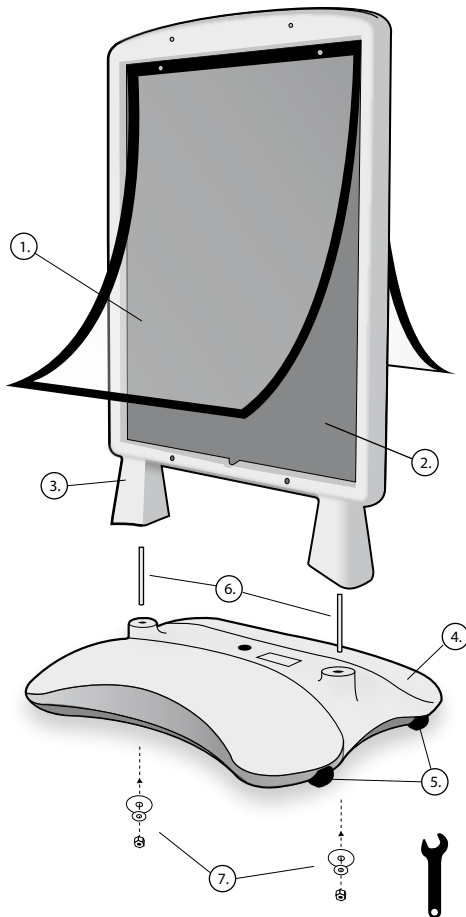

## Standaard ( frame ) kleuren

## Technische specificaties

1. Voorzetfolie > 0,5mm A-pet gl (bedrukt + Magneet)
2. Rugplaat > 0,6 Staalplaat
3. Frame > Gerecycled Polyethyleen
4. Base > Gerecycled Polyethyleen / Inhoud = (MAX40L)
5. Wielen > 2x met metalen as
6. Draadeind > M10 ter bevestiging
7. Bevestiging > Moer / Ring M10