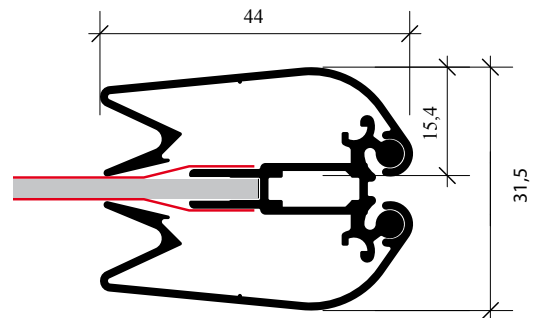

Standaard formaten

Profiel: 44mm SL

1. Profiel > 44mm SL - Aluminium - Zilver geanodiseerd
2. Rugplaat > 2,5mm ABS
3. Voorzetfolie > 0,5 mm A-pet glashelder
4. Veer+doorn > te monteren zonder gereedschap!
5. Base > Polyethyleen / Inhoud= (MAX40L)
6. Wielen > 2x met metalen as
7. Metalen staanders
8. Posterklampen

LIJST MATEN

Product	Poster formaat	Zicht formaat	Buiten formaat	Folie formaat	Totaal hoogte	Kg Gewicht	Doos formaat	stuks op pallet	Pallet formaat
RB 2000									
A0	841x1189	818x1166	906x1254	880x1228	1558	17,5	1565x950x65	15	1000x1200
700x1000	700x1000	677x977	765x1065	739x1039	1339	13,0	1400x845x65	17	1000x1200
A1	594x841	571x818	659x906	633x880	1180	11,5	1210x740x65	20	800x1200
RB 2000 Base									
Base			660x805x160			8	670x810x180	20	800x1200

Alle maten in millimeters