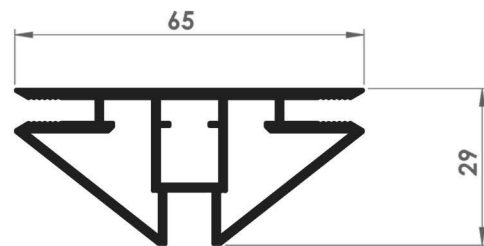

LIJST MATEN

Standaard Doekformaat

Profiel

Technische Specificaties

1. **profiel** » Zwart geanodiseerd
2. **rugplaat** » Gelaserde rugplaat
3. **doek** » Textiel
4. **veer en doorn** » te monteren zonder gereedschap!
5. **base** » polyethyleen (inhoud max. 25liter)
6. **wielen** » 2x met metalen as

Product	Doek formaat	Zicht formaat	Buiten formaat	Folie formaat	Totale hoogte	Gewicht (kg)	Doos formaat	Stuks op pallet	Pallet formaat
A1	600x1000	600x1000	600x1000	-	1320	28	1400x845x75	16	1000x1200
Base	-	-	660x805x160	-	-	8	670x810x180	20	800x1200