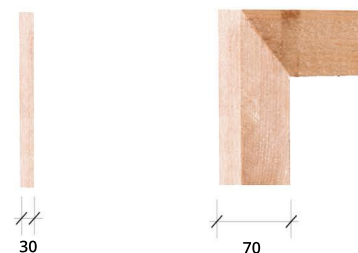

Technische Specificaties

1. **Lijst** » Blank steigerhout
2. **rugplaat** »
3. **voorzetfolie** » 0,5mm Apet glashelder
4. **veer en doorn** » te monteren zonder gereedschap!
5. **base** » polyethyleen (inhoud max. 40 liter)
6. **wielen** » 2x met metalen as

Product	Poster formaat	Zicht formaat	Buiten formaat	Folie formaat	Totale hoogte	Gewicht (kg)	Doos formaat	Stuks op pallet	Pallet formaat
Wood	841x594	841x594	1035x787	909x640	1315	10	1400x845x75	16	1000x1200

Base	-	-	645x805x160	-	-	6,5	675x820x180	20	820x1200