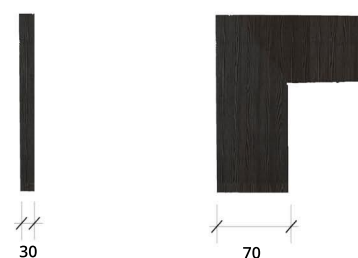

Technische Specificaties

1. **Lijst** » Zwart steigerhout
2. **rugplaat** »
3. **voorzetfolie** » 0,5mm Apet glasholder
4. **veer en doorn** » te monteren zonder gereedschap!
5. **base** » polyethyleen (inhoud max. 40 liter)
6. **wielen** » 2x met metalen as

Product	Poster formaat	Zicht formaat	Buiten formaat	Folie formaat	Totale hoogte	Gewicht (kg)	Doos formaat	Stuks op pallet	Pallet formaat
Wood	841x594	841x594	1035x787	909x640	1315	10	1400x845x75	16	1000x1200

Base	-	-	645x805x160	-	-	6,5	675x820x180	20	820x1200