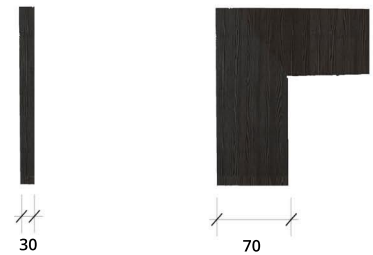

Technische Specificaties

1. **Lijst** » Zwart steigerhout
2. **rugplaat** »
3. **voorzetfolie** » **Niet van toepassing**
4. **veer en doorn** » te monteren zonder gereedschap!
5. **base** » polyethyleen (inhoud max. 40 liter)
6. **wielen** » 2x met metalen as

Product	Poster formaat	Zicht formaat	Buiten formaat	Folie formaat	Totale hoogte	Gewicht (kg)	Doos formaat	Stuks op pallet	Pallet formaat
Wood	-	900x650	1035x787	-	1315	10	1400x845x75	16	1000x1200

Base	-	-	645x805x160	-	-	6,5	675x820x180	20	820x1200