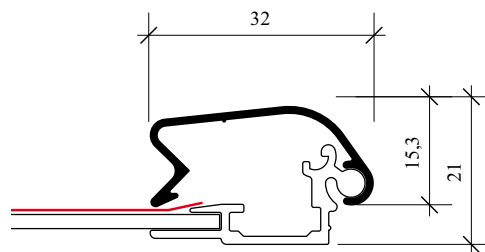

Standaard formaten

Profiel: 32mm SL

Technische specificaties

1. Profiel > 32mm SL - Aluminium - Zilver geanodiseerd
2. Rugplaat > 0,75 staal verzinkt
3. Voorzetfolie > 0,4 mm PVC m/gl
4. Scharnier > Metaal 100x20mm
5. Poten > Aluminium Brut 15x25mm.
6. Klapscharnier > Metaal 340x20mm
7. Einddoppen > Nylon zwart aan elk uiteinde 1x

LIJST MATEN

Product	Poster formaat	Zicht formaat	Buiten formaat	Folie formaat	Totale hoogte	Kg Gewicht	Doos formaat	stuks op pallet	Pallet formaat
A-standaard									
700x1000	700x1000	680x980	744x1044	704x1004	1225	17	1300x750x105	16	800x1200
A1	594x841	574x821	638x885	598x845	1080	13	1100x650x105	18	800x1200