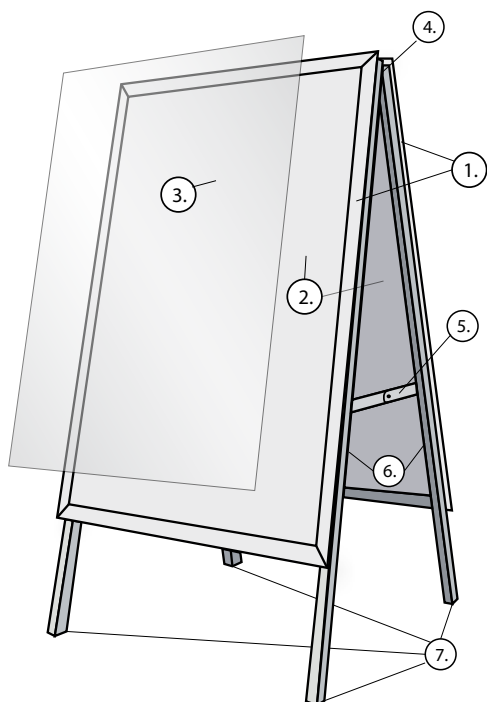

Standaard formaten

Profiel: 32mm SL

Technische specificaties

1. Profiel > 32mm SL - Aluminium - Zilver geanodiseerd
2. Rugplaat > 0,75 staal verzinkt
3. Voorzetfolie > 0,4 mm PVC m/gl
4. Scharnier > Metaal 100x20mm
5. Poten > Aluminium Brut 15x25mm.
6. Klapscharnier > Metaal 340x20mm
7. Einddoppen > Nylon zwart aan elk uiteinde 1x

LIJST MATEN

Product	Poster formaat	Zicht formaat	Buiten formaat	Folie formaat	Totale hoogte	Kg Gewicht	Doos formaat	stuks op pallet	Pallet formaat
A-standaard									
700x1000	700x1000	680x980	744x1044	704x1004	1225	17	1300x750x105	16	800x1200
A1	594x841	574x821	638x885	598x845	1080	13	1100x650x105	18	800x1200