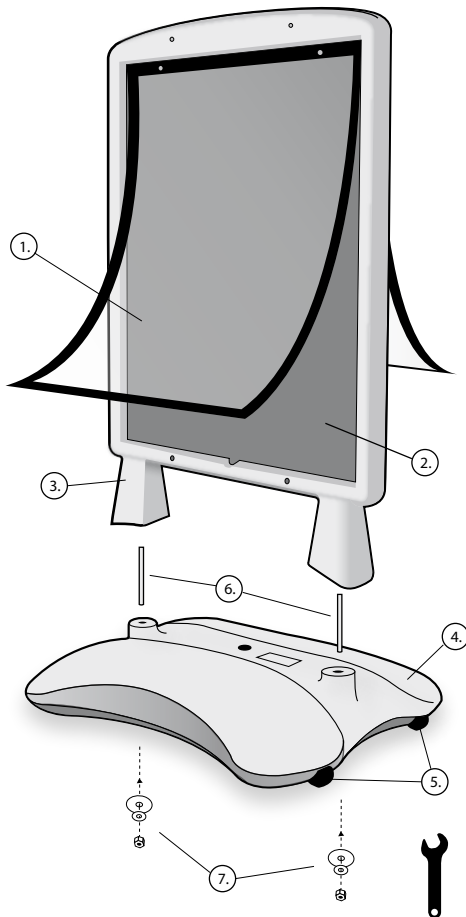

Standaard formaten

Standaard (frame) kleuren

Technische specificaties

1. Voorzetfolie > 0,5mm A-pet gl (bedrukt + Magneet)
2. Rugplaat > 0,6 Staalplaat
3. Frame > Gerecycled Polyethyleen
4. Base > Gerecycled Polyethyleen / Inhoud = (MAX40L)
5. Wielen > 2x met metalen as
6. Draadeind > M10 ter bevestiging
7. Bevestiging > Moer / Ring M10

LIJST MATEN

Product	Poster formaat	Zicht formaat	Buiten formaat	Folie formaat	Totale hoogte	Kg Gewicht	Doos formaat	stuks op pallet	Pallet formaat
StoreStopper PRO									
A1	594x841	573x820	730x1170	625x900	1275	10	735x1180x135	13	800x1200
RB 2000 Base									
Base			660x805x160			4	670x810x180	20	850x1300