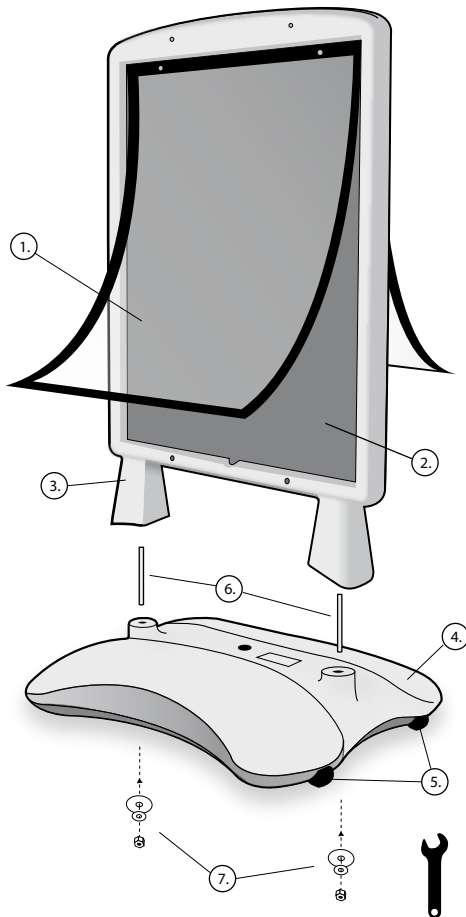

Standaard formaten

Standaard (frame) kleuren

Technische specificaties

1. Voorzetfolie > 0,5mm A-pet gl (bedrukt + Magneet)
2. Rugplaat > 0,6 Staalplaat
3. Frame > Gerecycled Polyethyleen
4. Base > Gerecycled Polyethyleen / Inhoud = (MAX40L)
5. Wielen > 2x met metalen as
6. Draadeind > M10 ter bevestiging
7. Bevestiging > Moer / Ring M10

LIJST MATEN

Product	Poster formaat	Zicht formaat	Buiten formaat	Folie formaat	Totale hoogte	Kg Gewicht	Doos formaat	stuks op pallet	Pallet formaat
StoreStopper PRO									
A1	594x841	573x820	730x1170	625x900	1275	10	735x1180x135	13	800x1200
RB 2000 Base									
Base			660x805x160			4	670x810x180	20	850x1300